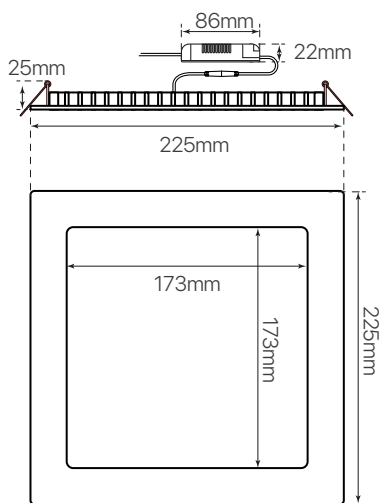

slim
ficha técnica
datasheet

ref. 5550386

Nombre / Name	Slim • downlight led empotrable cuadrado
Referencia / Reference	5550386
Materiales / Materials	Aluminio + PMMA / Aluminum + PMMA
Difusor / Diffuser	PMMA
Potencia / Power	20W
Temperatura de color / Color temperature	4200K
Flujo luminoso / Luminous flux	1925lm
Dimable / Dimmable	Opcional / Optional
Ángulo de apertura / Beam angle	110°
Ángulo de detección / Detection angle	-
IP	44
IK	08
F.P	>0.9
UGR	20
IRC	>80
Chip	EPISTAR 2835
Driver	i-TEC series
Vida media (duración) / Average life	± 50.000h
Clase energética / Energy class	A++
Aislamiento eléctrico / Electrical isolation	Clase I / Clase I
Colores / Colors	Blanco / White
Medida exterior / Product size	225mm x 225mm x 25mm
Medidas de corte / Cutting measurements	210mm x 210mm
Tª (ambiente/trabajo) / Tª (environment/work)	-20°C ~ 50°C
Input	AC85 ~ 265V
Output	DC24 ~ 48V
Frecuencia / Frequency	50 / 60Hz
Peso / Weight	690g
Certificados / Certificates	CE RoHS
Garantía / Warranty	2 años / 2 years