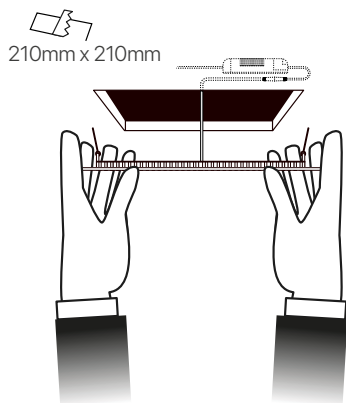

slim
ficha técnica
datasheet

ref. 5550386

Nombre / Name	Slim • downlight led empotrable cuadrado
Referencia / Reference	5550386
Materiales / Materials	Aluminio + PMMA / Aluminum + PMMA
Difusor / Diffuser	PMMA
Potencia / Power	20W
Temperatura de color / Color temperature	4200K
Flujo luminoso / Luminous flux	1925lm
Dimable / Dimmable	Opcional / Optional
Ángulo de apertura / Beam angle	110°
Ángulo de detección / Detection angle	-
IP	44
IK	08
F.P	>0.9
UGR	20
IRC	>80
Chip	EPISTAR 2835
Driver	i-TEC series
Vida media (duración) / Average life	± 50.000h
Clase energética / Energy class	A++
Aislamiento eléctrico / Electrical isolation	Clase I / Clase I
Colores / Colors	Blanco / White
Medida exterior / Product size	225mm x 225mm x 25mm
Medidas de corte / Cutting measurements	210mm x 210mm
Tª (ambiente/trabajo) / Tª (environment/work)	-20°C ~ 50°C
Input	AC85 ~ 265V
Output	DC24 ~ 48V
Frecuencia / Frequency	50 / 60Hz
Peso / Weight	690g
Certificados / Certificates	CE RoHS
Garantía / Warranty	2 años / 2 years